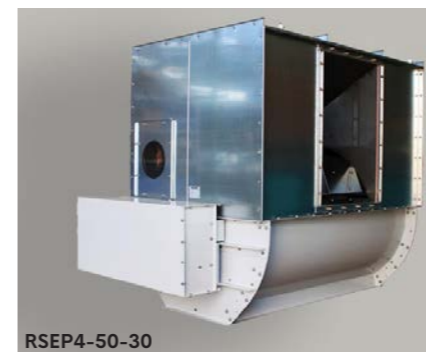

Separatoriai

Modelis (standartinis)	Variklis (2)	Maks. m³/h	Maks. kg/h (1)	Svoris, kg	Kodas	Kaina
RSEP1-ST	0,75 kW - 3 x 230/400 V - 50 Hz	8.000	750	200	JBAA000001	R
RSEP2-ST	1,5 kW - 3 x 230/400 V - 50 Hz	22.000	2.200	480	JBAA000002	R
RSEP3-ST	2,2 kW, 3 x 230/400 V - 50 Hz	35.000	3.500	700	JBAA000003	R
RSEP4-ST	3 kW, 3 x 230/400 V - 50 Hz	50.000	5.000	1.500	JBAA000004	R
RSEP5-ST	4 kW, 3 x 230/400 V - 50 Hz	60.000	6.000	2.000	JBAA000005	R

Modelis (aukšto slėgio)	Variklis	Maks. m³/h	Maks. kg/h (1)	Svoris, kg	Kodas	Kaina
RSEP2-HP	1,5 kW - 3 x 230/400 V - 50 Hz	22.000	2.200	480	JBAA000006	R
RSEP3-HP	2,2 kW, 3 x 230/400 V - 50 Hz	35.000	3.500	700	JBAA000007	R
RSEP4-HP	3 kW, 3 x 230/400 V - 50 Hz	50.000	5.000	1.500	JBAA000008	R
RSEP5-HP	4 kW, 3 x 230/400 V - 50 Hz	60.000	6.000	2.000	JBAA000009	R

(1) Load maybe higher when separating waste from corrugated cardboard production.
(2) 60 Hz on request

Stogas montavimui lauke

Galimos separatoriaus pasirinktys			
Modelis	Medžiaga	Kodas	Kaina
RSEP2-ST to RSEP3-ST-ROOF	Painted steel	JBAB000006	R
RSEP4-ST to RSEP5-ST-ROOF	Painted steel	JBAB000007	R
RSEP2-HP to RSEP4-HP-ROOF	Painted steel	JBAB000008	R
RSEP4-HP to RSEP5-HP-ROOF	Painted steel	JBAB000009	R

XRUV Snapinis vožtuvas

Modelis	Ø mm	Aukštis, mm	Movos plotis, mm	Svoris	Kodas	Kaina
XRUV200	200	495	356	5,0 Kg	JFCA000001	909 €
XRUV250	250	560	356	7,0 Kg	JFCA000002	1,185 €