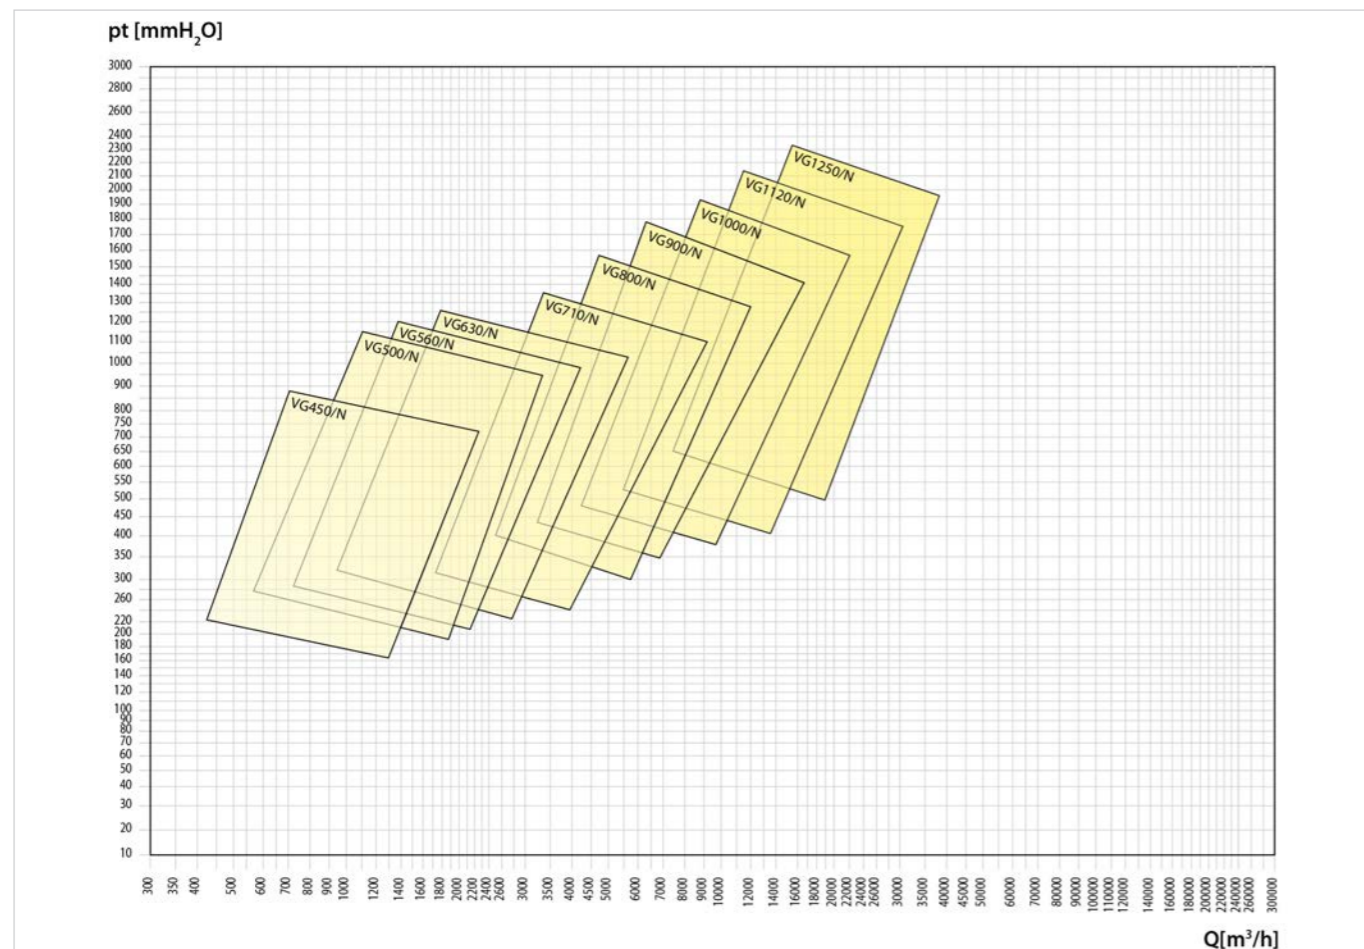

Tipas	Gr	kW	Po- liai	EX4		EX5		ID		HT	
				Kodas	Kaina	Kodas	Kaina	Kodas	Kaina	Kodas	Kaina
VGN400/2	90	1,5	2	HBAA004839	763 €	HBAB000282	699 €	HDCA000301	57 €	HDEA000307	174 €
VGN450/2	90	2,2	2	HBAA004853	972 €	HBAB000283	882 €	HDCA000302	57 €	HDEA000308	174 €
VGN500/2R	100	3	2	HBAA004881	1,124 €	HBAB000285	1,018 €	HDCA000304	64 €	HDEA000310	174 €
VGN500/2	112	4	2	HBAA004867	1,124 €	HBAB000284	1,018 €	HDCA000303	64 €	HDEA000309	174 €
VGN560/2R	132	5,5	2	HBAA004909	1,460 €	HBAB000287	1,375 €	HDCA000306	64 €	HDEA000312	276 €
VGN560/2	132	7,5	2	HBAA004895	1,460 €	HBAB000286	1,375 €	HDCA000305	64 €	HDEA000311	276 €
VGN630/2R	160	11	2	HBAA004937	1,813 €	HBAB000289	1,680 €	HDCA000308	90 €	HDEA000314	276 €
VGN630/2	160	11	2	HBAA004923	1,813 €	HBAB000288	1,680 €	HDCA000307	90 €	HDEA000313	276 €
VGN710/2R	160	18,5	2	HBAA004983	2,400 €	HBAB000292	2,204 €	HDCA000311	90 €	HDEA000317	276 €
VGN710/2	180	22	2	HBAA004951	2,400 €	HBAB000290	2,204 €	HDCA000309	90 €	HDEA000315	276 €
VGN800/2R	200	30	2	HBAA005031	3,776 €	HBAB000294	3,919 €	HDCA000313	90 €	HDEA000319	368 €
VGN800/2	200	37	2	HBAA004999	3,776 €	HBAB000293	3,919 €	HDCA000312	90 €	HDEA000318	368 €
VGN900/2R	225	45	2	HBAA005063	5,251 €	HBAB000296	5,040 €	HDCA000315	90 €	HDEA000322	368 €
VGN900/2	250	55	2	HBAA005047	5,251 €	HBAB000295	5,040 €	HDCA000314	90 €	HDEA000320	368 €
VGN1000/2R	280	90	2	HBAA005095	7,375 €	N	N	HDCA000317	113 €	HDEA000324	431 €
VGN1000/2	315	110	2	HBAA005079	7,375 €	N	N	HDCA000316	113 €	HDEA000323	431 €
VGN1120/4	225	132	4	HBAA005127	8,308 €	N	N	HDCA000319	113 €	HDEA000326	431 €
VGN1120/2	315	132	2	HBAA005111	9,727 €	N	N	HDCA000318	113 €	HDEA000325	431 €
VGN1250/4	250	132	4	HBAA005143	12,586 €	N	N	HDCA000320	113 €	HDEA000327	431 €
VGN1400/4	280	132	4	HBAA005159	14,343 €	N	N	HDCA000321	113 €	HDEA000328	487 €
VGN1600/4	315	132	4	HBAA005175	20,517 €	N	N	HDCA000322	113 €	HDEA000329	487 €