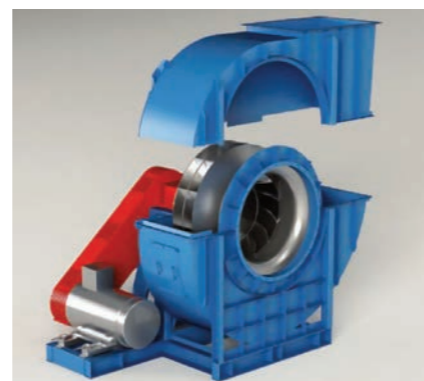

Dviejų dalių korpusas