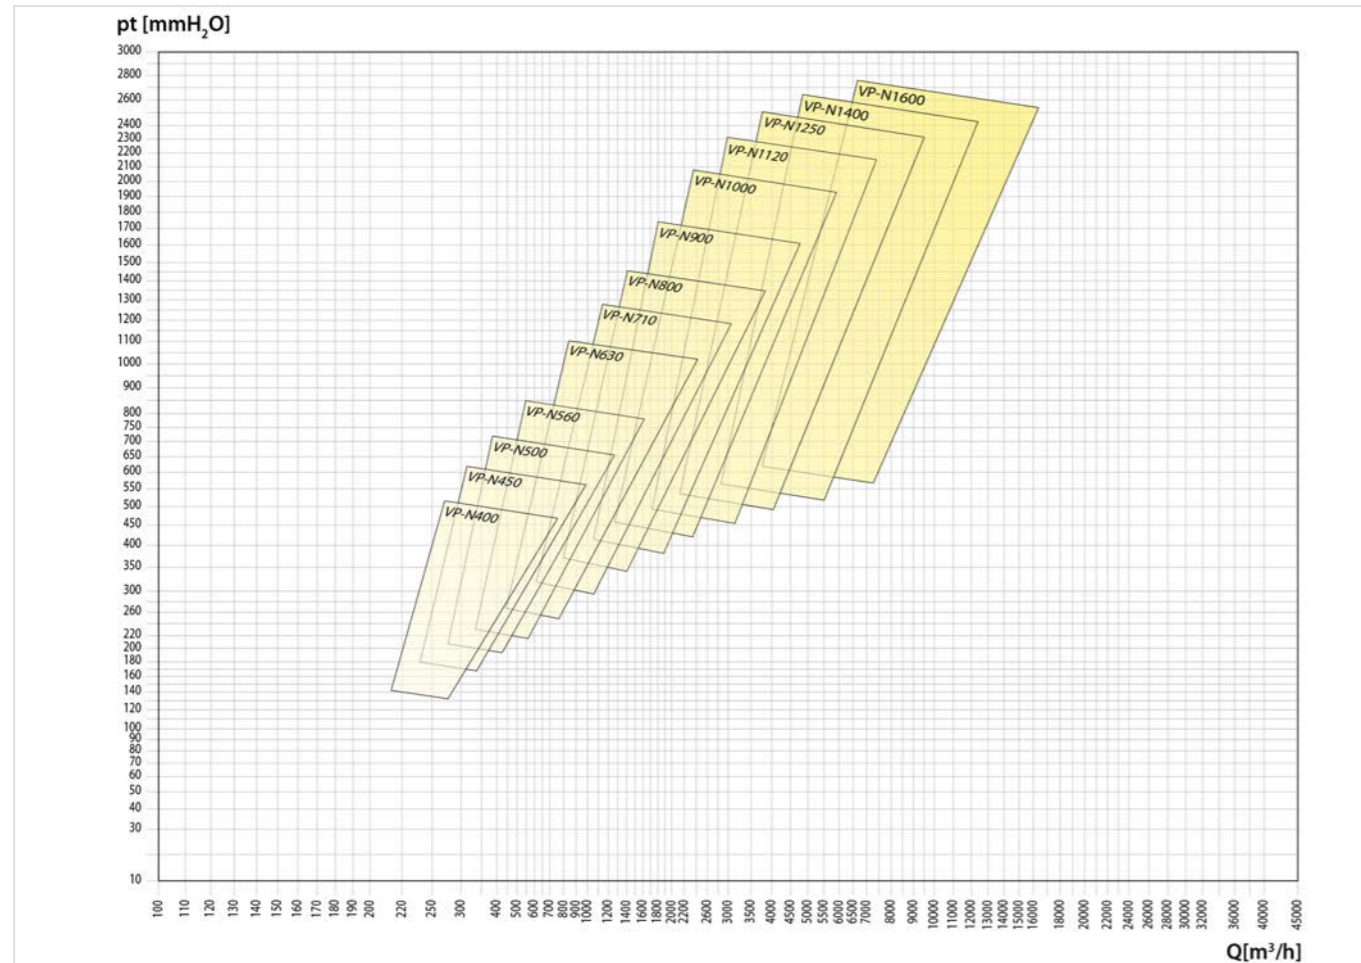

Tipas	Gr	kW	Po-liai	EX4		EX5		ID		HT	
				Kodas	Kaina	Kodas	Kaina	Kodas	Kaina	Kodas	Kaina
VPN400/2	71	0,55	2	HBAA004087	781 €	HBAB000239	717 €	HDCA000256	57 €	HDEA000255	111 €
VPN450/2	80	1,1	2	HBAA004101	904 €	HBAB000240	815 €	HDCA000257	57 €	HDEA000256	111 €
VPN500/2R	90	1,5	2	HBAA004129	1,119 €	HBAB000242	1,012 €	HDCA000259	64 €	HDEA000258	174 €
VPN500/2	90	2,2	2	HBAA004115	1,119 €	HBAB000241	1,012 €	HDCA000258	64 €	HDEA000257	174 €
VPN560/2R	90	2,2	2	HBAA004157	1,464 €	HBAB000244	1,379 €	HDCA000261	64 €	HDEA000260	174 €
VPN560/2	100	3	2	HBAA004143	1,464 €	HBAB000243	1,379 €	HDCA000260	64 €	HDEA000259	174 €
VPN630/2R	112	4	2	HBAA004185	1,858 €	HBAB000246	1,725 €	HDCA000263	90 €	HDEA000262	276 €
VPN630/2	132	5,5	2	HBAA004171	1,858 €	HBAB000245	1,725 €	HDCA000262	90 €	HDEA000261	276 €
VPN710/2R	132	7,5	2	HBAA004215	2,209 €	HBAB000248	2,013 €	HDCA000265	90 €	HDEA000265	276 €
VPN710/2	160	11	2	HBAA004199	2,209 €	HBAB000247	2,013 €	HDCA000264	90 €	HDEA000264	276 €
VPN800/2R	160	15	2	HBAA004247	2,834 €	HBAB000250	2,519 €	HDCA000267	90 €	HDEA000267	276 €
VPN800/2	160	18,5	2	HBAA004231	2,834 €	HBAB000249	2,519 €	HDCA000266	90 €	HDEA000266	276 €
VPN900/2R	180	22	2	HBAA004279	3,711 €	HBAB000252	3,126 €	HDCA000269	90 €	HDEA000269	276 €
VPN900/2	200	30	2	HBAA004263	3,711 €	HBAB000251	3,730 €	HDCA000268	90 €	HDEA000268	368 €
VPN1000/2R	225	45	2	HBAA004311	5,265 €	HBAB000255	4,659 €	HDCA000271	113 €	HDEA000272	368 €
VPN1000/2	250	55	2	HBAA004295	5,265 €	HBAB000253	4,659 €	HDCA000270	113 €	HDEA000270	368 €
VPN1120/2R	280	75	2	HBAA004343	8,273 €	N	N	HDCA000273	113 €	HDEA000274	431 €
VPN1120/2	280	90	2	HBAA004327	8,273 €	N	N	HDCA000272	113 €	HDEA000273	431 €
VPN1250/2	315	110	2	HBAA004359	12,027 €	N	N	HDCA000274	113 €	HDEA000275	431 €
VPN1400/4	225	110	4	HBAA004375	12,027 €	N	N	HDCA000275	113 €	HDEA000276	487 €