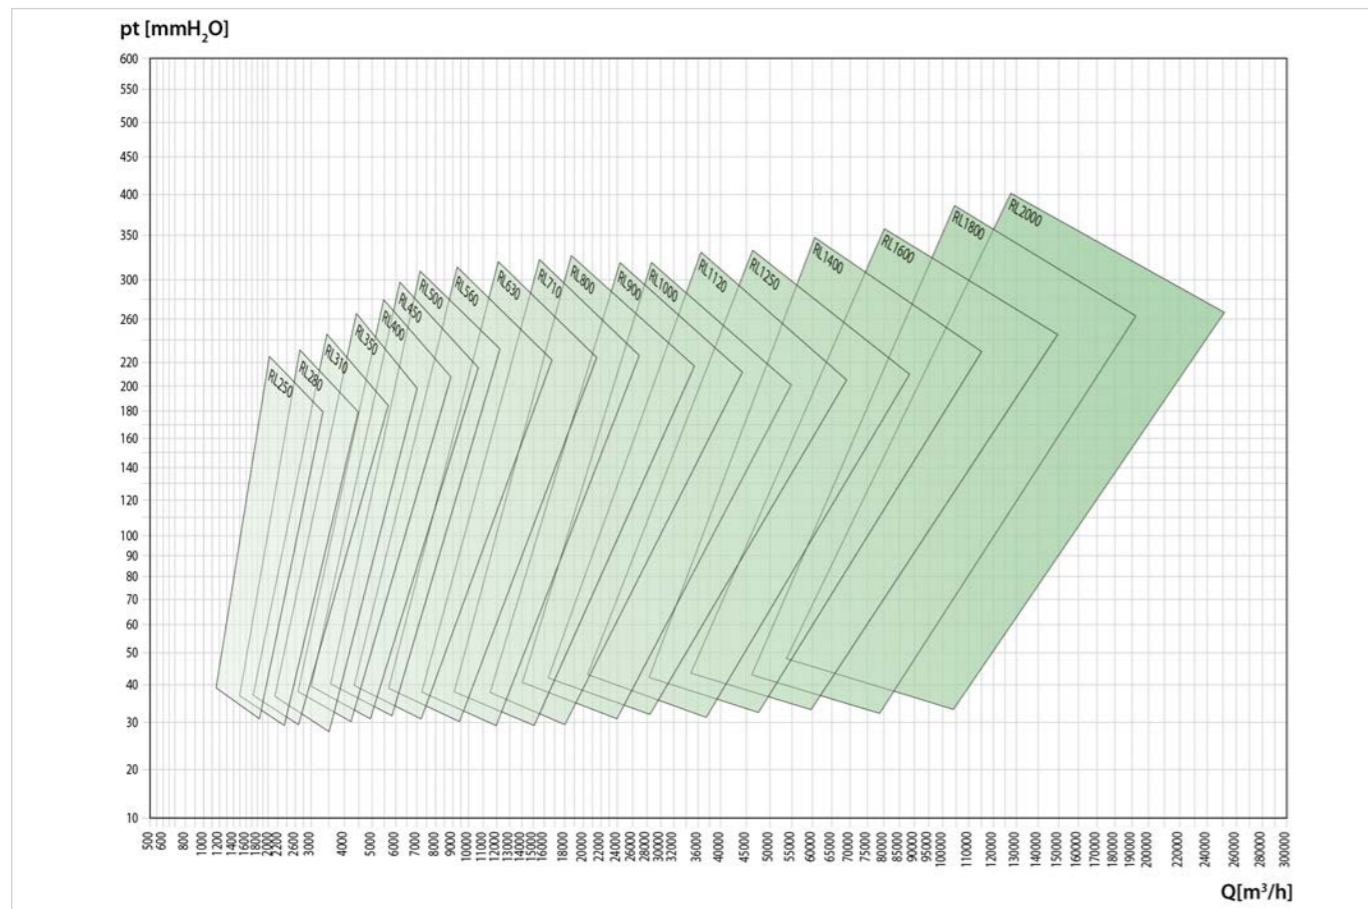

Tipas	Gr	kW	Po- liai	EX4		EX5		ID		HT	
				Kodas	Kaina	Kodas	Kaina	Kodas	Kaina	Kodas	Kaina
RL250/2	71	0,55	2	HBAA000001	463 €	HBAB000001	435 €	HDCA000001	57 €	HDEA000001	111 €
RL280/2	80	1,1	2	HBAA000017	540 €	HBAB000002	510 €	HDCA000002	57 €	HDEA000002	111 €
RL310/4	63	0,18	4	HBAA000161	669 €	HBAB000011	636 €	HDCA000011	64 €	N	N
RL310/2	90	2,2	2	HBAA000033	669 €	HBAB000003	636 €	HDCA000003	64 €	HDEA000003	174 €
RL350/4	71	0,37	4	HBAA000177	792 €	HBAB000012	755 €	HDCA000012	64 €	HDEA000011	111 €
RL350/2	100	3	2	HBAA000049	858 €	HBAB000004	847 €	HDCA000004	64 €	HDEA000004	174 €
RL400/4R	80	0,55	4	HBAA000193	946 €	HBAB000013	902 €	HDCA000013	73 €	HDEA000012	111 €
RL400/4	80	0,75	4	HBAA000209	946 €	HBAB000014	902 €	HDCA000014	73 €	HDEA000013	111 €
RL400/2R	112	4	2	HBAA000065	1,021 €	HBAB000005	1,002 €	HDCA000005	73 €	HDEA000005	174 €
RL400/2	132	5,5	2	HBAA000081	1,021 €	HBAB000006	1,002 €	HDCA000006	73 €	HDEA000006	276 €
RL450/4R	80	0,75	4	HBAA000225	1,113 €	HBAB000015	1,061 €	HDCA000015	73 €	HDEA000014	111 €
RL450/4	90	1,1	4	HBAA000241	1,113 €	HBAB000016	1,061 €	HDCA000016	73 €	HDEA000015	174 €
RL450/2R	132	7,5	2	HBAA000097	1,196 €	HBAB000007	1,169 €	HDCA000007	73 €	HDEA000007	276 €
RL450/2	160	11	2	HBAA000113	1,240 €	HBAB000008	1,221 €	HDCA000008	73 €	HDEA000008	276 €
RL500/6R	80	0,37	6	HBAA000481	1,319 €	HBAB000031	1,250 €	HDCA000031	90 €	HDEA000030	111 €
RL500/6	80	0,55	6	HBAA000497	1,319 €	HBAB000032	1,250 €	HDCA000032	90 €	HDEA000031	111 €
RL500/4R	90	1,5	4	HBAA000257	1,319 €	HBAB000017	1,250 €	HDCA000017	90 €	HDEA000016	174 €
RL500/4	100	2,2	4	HBAA000273	1,319 €	HBAB000018	1,250 €	HDCA000018	90 €	HDEA000017	174 €
RL500/2R	160	15	2	HBAA000129	1,572 €	HBAB000009	1,366 €	HDCA000009	90 €	HDEA000009	276 €
RL500/2	160	18,5	2	HBAA000145	1,572 €	HBAB000010	1,366 €	HDCA000010	90 €	HDEA000010	276 €
RL560/6R	90	0,75	6	HBAA000513	1,648 €	HBAB000033	1,473 €	HDCA000033	113 €	HDEA000032	174 €
RL560/6	90	1,1	6	HBAA000529	1,648 €	HBAB000034	1,473 €	HDCA000034	113 €	HDEA000033	174 €
RL560/4R	100	3	4	HBAA000289	1,648 €	HBAB000019	1,473 €	HDCA000019	113 €	HDEA000018	174 €
RL560/4	112	4	4	HBAA000305	1,648 €	HBAB000020	1,473 €	HDCA000020	113 €	HDEA000019	174 €
RL630/6R	100	1,5	6	HBAA000545	1,984 €	HBAB000035	2,038 €	HDCA000035	113 €	HDEA000034	174 €
RL630/6	112	2,2	6	HBAA000561	1,984 €	HBAB000036	2,038 €	HDCA000036	113 €	HDEA000035	174 €
RL630/4R	132	5,5	4	HBAA000321	1,984 €	HBAB000021	2,038 €	HDCA000021	113 €	HDEA000020	276 €
RL630/4	132	7,5	4	HBAA000337	1,984 €	HBAB000022	2,038 €	HDCA000022	113 €	HDEA000021	276 €
RL710/6R	132	3	6	HBAA000577	2,479 €	HBAB000037	2,468 €	HDCA000037	113 €	HDEA000036	276 €
RL710/6	132	4	6	HBAA000593	2,479 €	HBAB000038	2,468 €	HDCA000038	113 €	HDEA000037	276 €
RL710/4R	160	11	4	HBAA000353	2,479 €	HBAB000023	2,468 €	HDCA000023	113 €	HDEA000022	276 €
RL710/4	160	15	4	HBAA000369	2,479 €	HBAB000024	2,468 €	HDCA000024	113 €	HDEA000023	276 €
RL800/6R	132	5,5	6	HBAA000609	3,171 €	HBAB000039	3,174 €	HDCA000039	113 €	HDEA000038	276 €
RL800/6	160	7,5	6	HBAA000625	3,171 €	HBAB000040	3,174 €	HDCA000040	113 €	HDEA000039	276 €
RL800/4R	180	18,5	4	HBAA000385	3,171 €	HBAB000025	3,174 €	HDCA000025	113 €	HDEA000024	276 €
RL800/4	180	22	4	HBAA000401	3,171 €	HBAB000026	3,174 €	HDCA000026	113 €	HDEA000025	276 €
RL900/6R	160	11	6	HBAA000641	4,416 €	HBAB000041	4,532 €	HDCA000041	C	HDEA000040	276 €
RL900/6	180	15	6	HBAA000657	4,416 €	HBAB000042	4,532 €	HDCA000042	C	HDEA000041	276 €
RL900/4R	225	37	4	HBAA000417	4,631 €	HBAB000027	4,722 €	HDCA000027	C	HDEA000026	368 €
RL900/4	225	45	4	HBAA000433	4,631 €	HBAB000028	5,034 €	HDCA000028	C	HDEA000027	368 €
RL1000/6R	200	18,5	6	HBAA000673	5,366 €	HBAB000043	5,540 €	HDCA000043	C	HDEA000042	368 €
RL1000/6	200	22	6	HBAA000689	5,366 €	HBAB000044	5,540 €	HDCA000044	C	HDEA000043	368 €
RL1000/4R	250	55	4	HBAA000449	5,953 €	HBAB000029	5,930 €	HDCA000029	C	HDEA000028	368 €
RL1000/4	280	75	4	HBAA000465	6,434 €	HBAB000030	6,525 €	HDCA000030	C	HDEA000029	431 €
RL1120/6R	225	30	6	HBAA000705	7,193 €	HBAB000045	7,447 €	HDCA000045	C	HDEA000044	368 €
RL1120/6	250	37	6	HBAA000721	7,193 €	HBAB000046	7,447 €	HDCA000046	C	HDEA000045	368 €
RL1250/6R	280	55	6	HBAA000737	9,507 €	N	N	HDCA000048	C	HDEA000047	431 €
RL1250/6	315	75	6	HBAA000753	9,507 €	N	N	HDCA000047	C	HDEA000046	431 €
RL1400/6R	315	90	6	HBAA000769	11,530 €	N	N	HDCA000050	C	HDEA000049	431 €
RL1400/6	315	110	6	HBAA000785	11,530 €	N	N	HDCA000049	C	HDEA000048	431 €