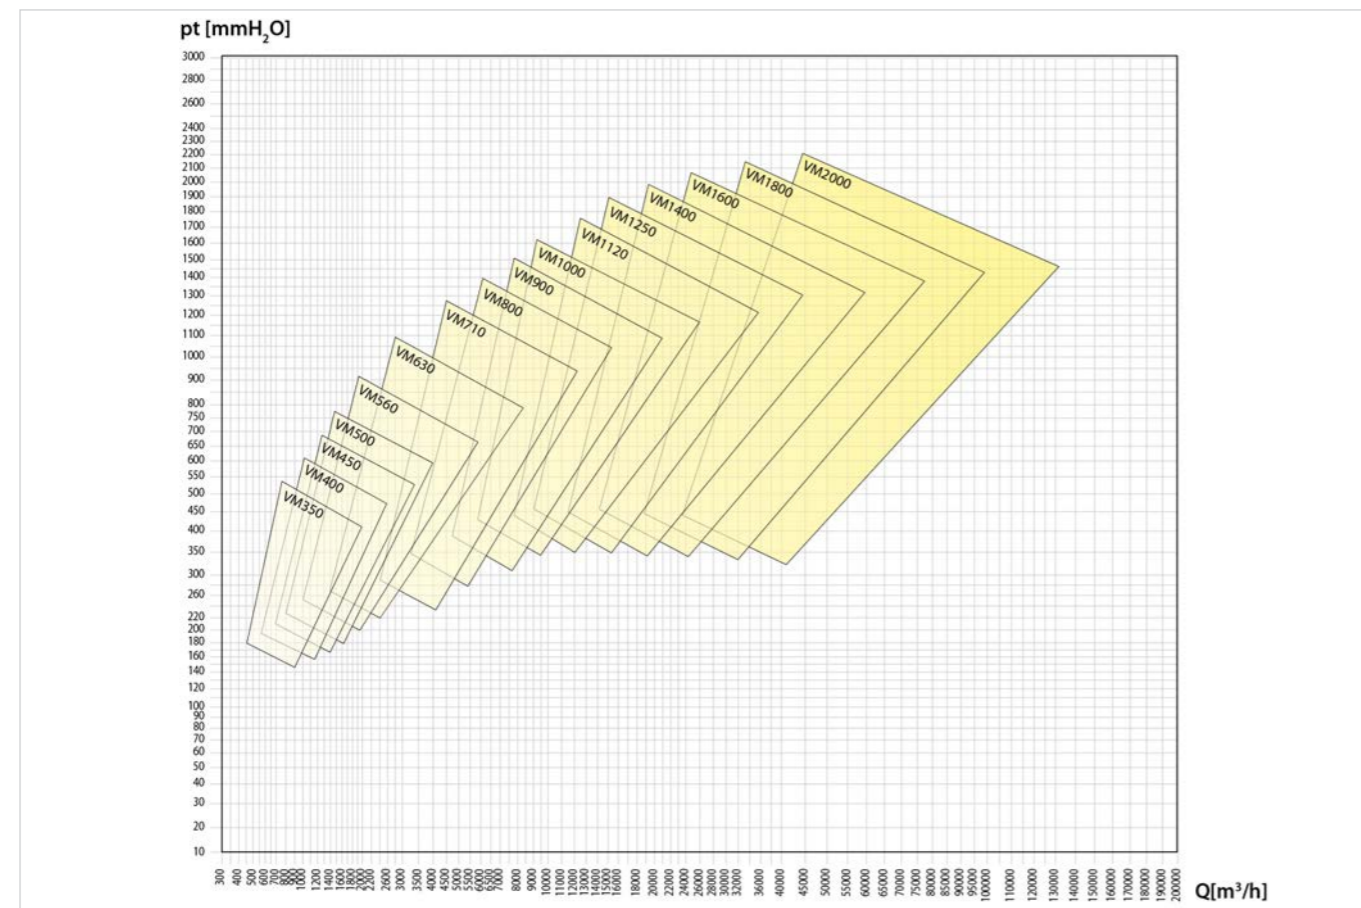

Tipas	Gr	kW	Po- liai	EX4		EX5		ID		HT	
				Kodas	Kaina	Kodas	Kaina	Kodas	Kaina	Kodas	Kaina
VM350/2R	80	0,75	2	HBAA002255	529 €	HBAB000123	456 €	HDCA000141	57 €	HDEA000138	111 €
VM350/2	80	1,1	2	HBAA002241	514 €	HBAB000122	456 €	HDCA000140	57 €	HDEA000137	111 €
VM400/2R	90	1,5	2	HBAA002283	622 €	HBAB000125	540 €	HDCA000143	57 €	HDEA000140	174 €
VM400/2	90	2,2	2	HBAA002269	622 €	HBAB000124	540 €	HDCA000142	57 €	HDEA000139	174 €
VM450/2R	100	3	2	HBAA002311	825 €	HBAB000127	710 €	HDCA000145	57 €	HDEA000142	174 €
VM450/2	112	4	2	HBAA002297	825 €	HBAB000126	710 €	HDCA000144	57 €	HDEA000141	174 €
VM500/2R	112	4	2	HBAA002339	980 €	HBAB000129	839 €	HDCA000147	64 €	HDEA000144	174 €
VM500/2	132	5,5	2	HBAA002325	980 €	HBAB000128	839 €	HDCA000146	64 €	HDEA000143	276 €
VM560/2R	132	7,5	2	HBAA002367	1,379 €	HBAB000131	1,243 €	HDCA000149	64 €	HDEA000146	276 €
VM560/2	160	11	2	HBAA002353	1,379 €	HBAB000130	1,243 €	HDCA000148	64 €	HDEA000145	276 €
VM630/2R	160	15	2	HBAA002395	1,723 €	HBAB000133	1,533 €	HDCA000151	90 €	HDEA000148	276 €
VM630/2	160	18,5	2	HBAA002381	1,723 €	HBAB000132	1,533 €	HDCA000150	90 €	HDEA000147	276 €
VM710/4R	112	4	4	HBAA002569	2,440 €	HBAB000142	2,143 €	HDCA000162	90 €	HDEA000160	174 €
VM710/4	132	5,5	4	HBAA002553	2,440 €	HBAB000141	2,143 €	HDCA000161	90 €	HDEA000159	276 €
VM710/2R	180	22	2	HBAA002425	2,440 €	HBAB000135	2,143 €	HDCA000153	90 €	HDEA000150	276 €
VM710/2	200	30	2	HBAA002409	2,619 €	HBAB000134	2,264 €	HDCA000152	90 €	HDEA000149	368 €
VM800/4R	132	7,5	4	HBAA002601	3,781 €	HBAB000144	3,273 €	HDCA000164	90 €	HDEA000162	276 €
VM800/4	160	11	4	HBAA002585	3,781 €	HBAB000143	3,273 €	HDCA000163	90 €	HDEA000161	276 €
VM800/2R	225	45	2	HBAA002457	3,781 €	HBAB000138	3,731 €	HDCA000155	90 €	HDEA000153	368 €
VM800/2	250	55	2	HBAA002441	3,951 €	HBAB000136	3,731 €	HDCA000154	90 €	HDEA000151	368 €
VM900/4R	160	11	4	HBAA002633	5,103 €	HBAB000146	4,231 €	HDCA000166	90 €	HDEA000164	276 €
VM900/4	160	15	4	HBAA002617	5,103 €	HBAB000145	4,231 €	HDCA000165	90 €	HDEA000163	276 €
VM900/2R	280	75	2	HBAA002489	5,345 €	HBAB000140	4,834 €	HDCA000157	90 €	HDEA000155	431 €
VM900/2	280	90	2	HBAA002473	5,345 €	HBAB000139	4,834 €	HDCA000156	90 €	HDEA000154	431 €
VM1000/4R	180	18,5	4	HBAA002665	7,272 €	HBAB000148	6,236 €	HDCA000168	113 €	HDEA000166	276 €
VM1000/4	180	22	4	HBAA002649	7,272 €	HBAB000147	6,236 €	HDCA000167	113 €	HDEA000165	276 €
VM1000/2R	315	110	2	HBAA002521	7,624 €	N	N	HDCA000159	113 €	HDEA000157	431 €
VM1000/2	315	160	2	HBAA002505	7,624 €	N	N	HDCA000158	113 €	HDEA000156	431 €
VM1120/4	225	22	4	HBAA002681	8,723 €	N	N	HDCA000169	113 €	HDEA000167	431 €
VM1120/2	315	22	2	HBAA002537	10,153 €	N	N	HDCA000160	113 €	HDEA000158	431 €
VM1250/4	280	22	4	HBAA002697	13,215 €	N	N	HDCA000170	113 €	HDEA000168	431 €
VM1400/4	315	22	4	HBAA002713	15,658 €	N	N	HDCA000171	113 €	HDEA000169	487 €