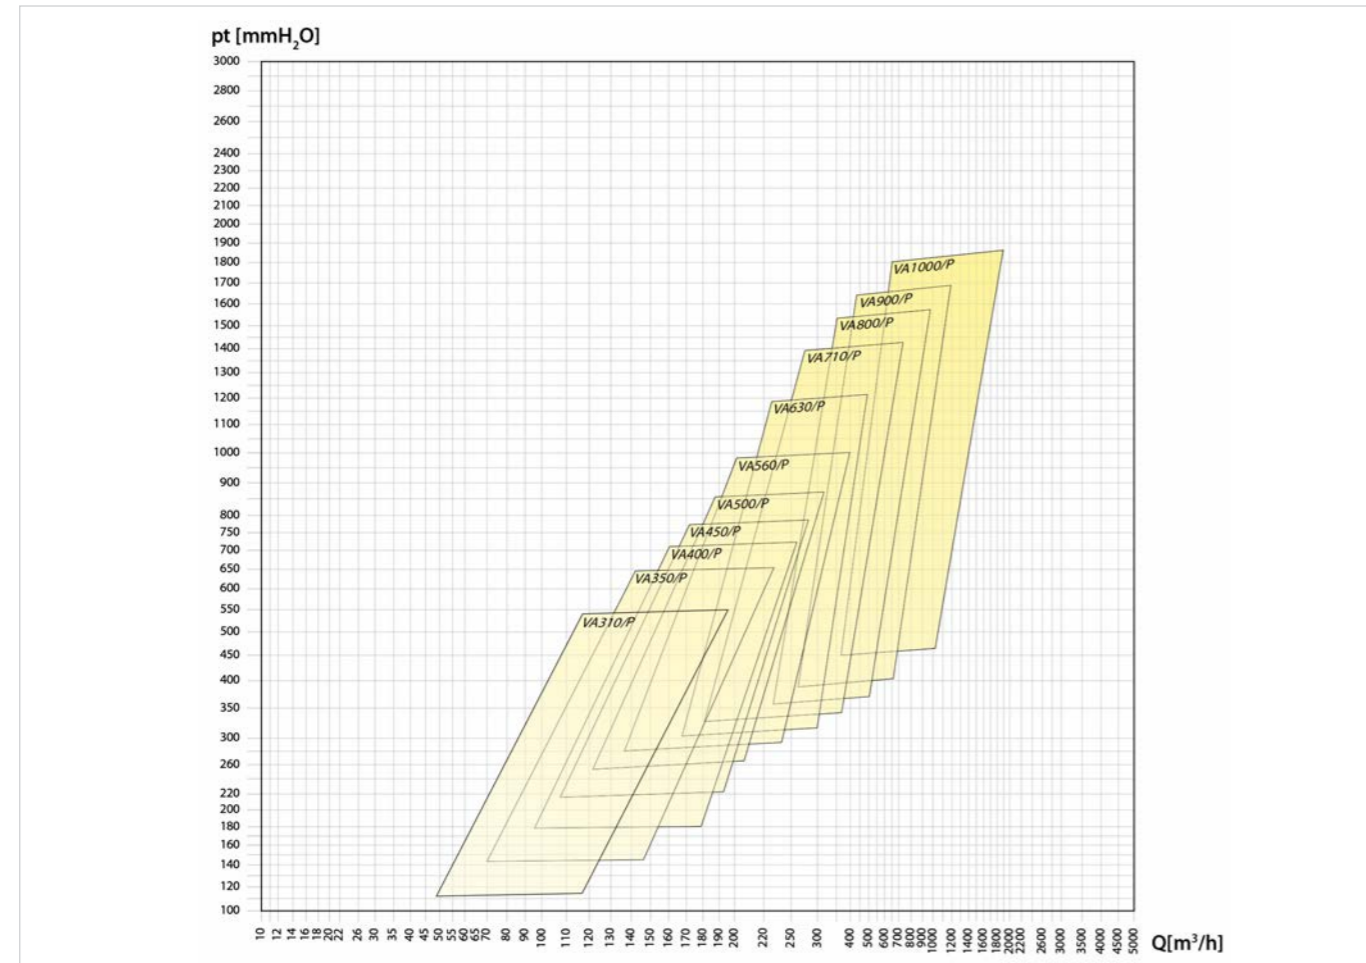

Tipas	Gr	kW	Po- liai	EX4		EX5		ID		HT	
				Kodas	Kaina	Kodas	Kaina	Kodas	Kaina	Kodas	Kaina
VAP310/2	63	0,25	2	HBAA006705	690 €	HBAB000383	533 €	HDCA000418	64 €	N	N
VAP350/2	71	0,37	2	HBAA006719	706 €	HBAB000384	610 €	HDCA000419	64 €	HDEA000431	111 €
VAP400/2	71	0,55	2	HBAA006733	832 €	HBAB000385	694 €	HDCA000420	64 €	HDEA000432	111 €
VAP450/2	80	0,75	2	HBAA006747	930 €	HBAB000386	776 €	HDCA000421	64 €	HDEA000433	111 €
VAP500/2	80	1,1	2	HBAA006761	993 €	HBAB000387	841 €	HDCA000422	64 €	HDEA000434	111 €
VAP560/2	90	1,5	2	HBAA006775	1,302 €	HBAB000388	1,239 €	HDCA000423	90 €	HDEA000435	174 €
VAP630/2R	90	1,5	2	HBAA006803	1,420 €	HBAB000390	1,270 €	HDCA000425	90 €	HDEA000437	174 €
VAP630/2	90	2,2	2	HBAA006789	1,420 €	HBAB000389	1,270 €	HDCA000424	90 €	HDEA000436	174 €
VAP710/2R	100	3	2	HBAA006833	1,757 €	HBAB000392	1,747 €	HDCA000427	113 €	HDEA000439	174 €
VAP710/2	112	4	2	HBAA006817	1,757 €	HBAB000391	1,747 €	HDCA000426	113 €	HDEA000438	174 €
VAP800/2R	112	4	2	HBAA006865	2,159 €	HBAB000394	2,181 €	HDCA000429	113 €	HDEA000441	174 €
VAP800/2	132	5,5	2	HBAA006849	2,159 €	HBAB000393	2,181 €	HDCA000428	113 €	HDEA000440	276 €
VAP900/2R	132	7,5	2	HBAA006897	2,894 €	N	N	HDCA000431	113 €	HDEA000444	276 €
VAP900/2	160	11	2	HBAA006881	2,894 €	N	N	HDCA000430	113 €	HDEA000443	276 €
VAP1000/2R	160	18,5	2	HBAA006929	4,474 €	N	N	HDCA000433	113 €	HDEA000446	276 €
VAP1000/2	180	22	2	HBAA006913	4,474 €	N	N	HDCA000432	113 €	HDEA000445	276 €