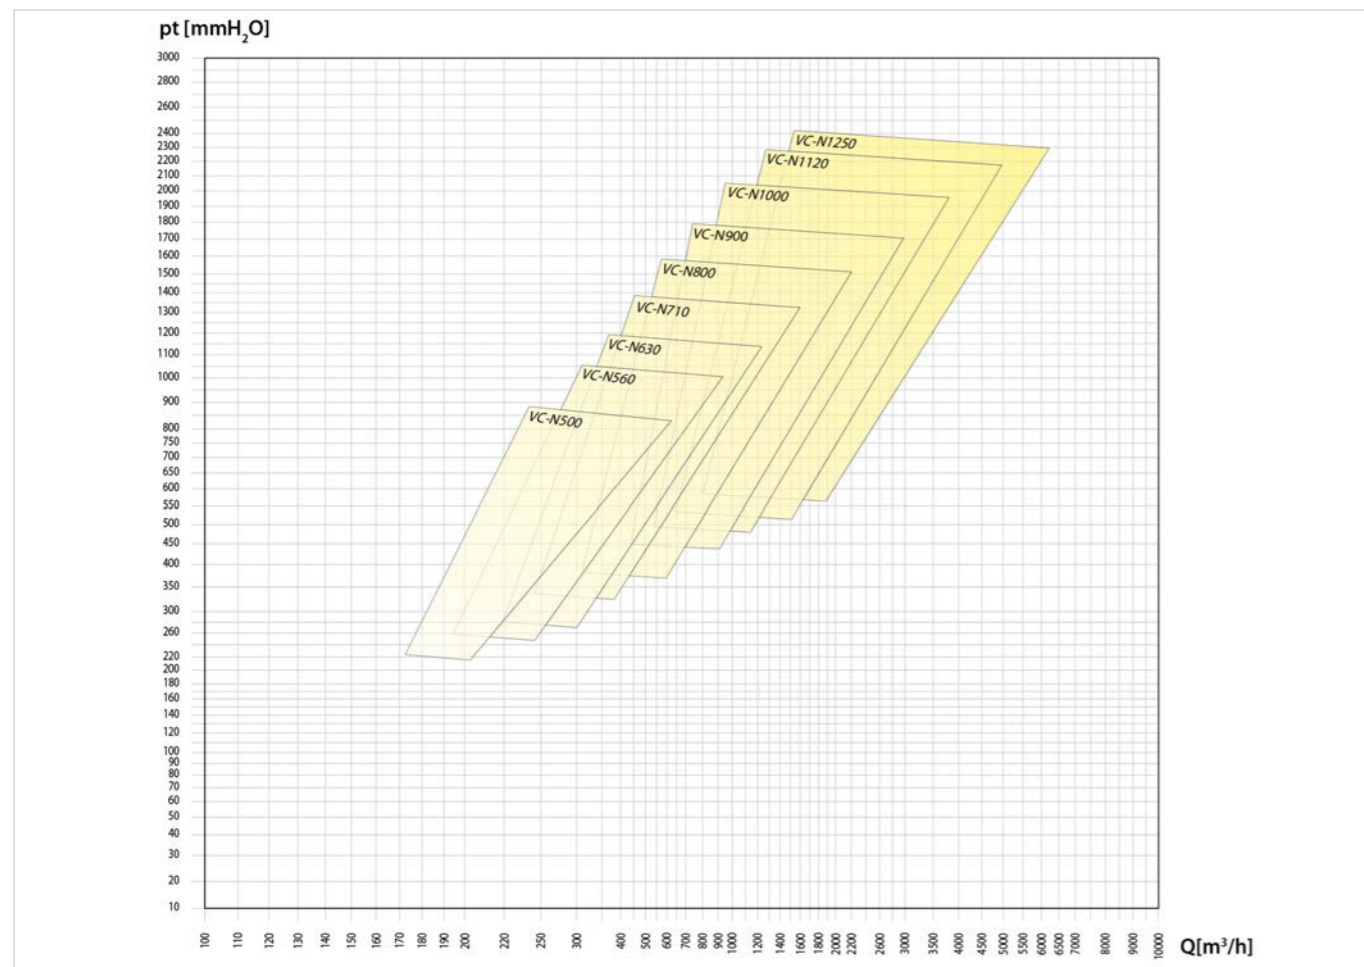

Tipas	Gr	kW	Po- liai	EX4		EX5		ID		HT	
				Kodas	Kaina	Kodas	Kaina	Kodas	Kaina	Kodas	Kaina
VCN500/2R	80	1,1	2	HBAA006089	1,200 €	HBAB000346	1,093 €	HDCA000379	64 €	HDEA000389	111 €
VCN500/2	90	1,5	2	HBAA006075	1,200 €	HBAB000345	1,093 €	HDCA000378	64 €	HDEA000388	111 €
VCN560/2R	90	1,5	2	HBAA006117	1,488 €	HBAB000348	1,403 €	HDCA000381	64 €	HDEA000391	174 €
VCN560/2	90	2,2	2	HBAA006103	1,488 €	HBAB000347	1,403 €	HDCA000380	64 €	HDEA000390	174 €
VCN630/2R	100	3	2	HBAA006145	1,884 €	HBAB000350	1,751 €	HDCA000383	90 €	HDEA000394	174 €
VCN630/2	112	4	2	HBAA006131	1,884 €	HBAB000349	1,751 €	HDCA000382	90 €	HDEA000392	174 €
VCN710/2R	132	5,5	2	HBAA006175	2,226 €	HBAB000352	2,030 €	HDCA000385	90 €	HDEA000396	276 €
VCN710/2	132	7,5	2	HBAA006159	2,226 €	HBAB000351	2,030 €	HDCA000384	90 €	HDEA000395	276 €
VCN800/2R	132	7,5	2	HBAA006207	2,871 €	HBAB000354	2,556 €	HDCA000387	90 €	HDEA000398	276 €
VCN800/2	160	11	2	HBAA006191	2,871 €	HBAB000353	2,556 €	HDCA000386	90 €	HDEA000397	276 €
VCN900/2R	160	15	2	HBAA006239	3,655 €	HBAB000356	3,070 €	HDCA000389	90 €	HDEA000400	276 €
VCN900/2	160	18,5	2	HBAA006223	3,655 €	HBAB000355	3,070 €	HDCA000388	90 €	HDEA000399	276 €
VCN1000/2R	200	30	2	HBAA006271	5,033 €	HBAB000358	4,427 €	HDCA000391	113 €	HDEA000402	368 €
VCN1000/2	200	37	2	HBAA006255	5,033 €	HBAB000357	4,427 €	HDCA000390	113 €	HDEA000401	368 €
VCN1120/2R	225	45	2	HBAA006319	7,190 €	N	N	HDCA000393	113 €	HDEA000405	368 €
VCN1120/2	250	55	2	HBAA006287	7,190 €	N	N	HDCA000392	113 €	HDEA000403	368 €