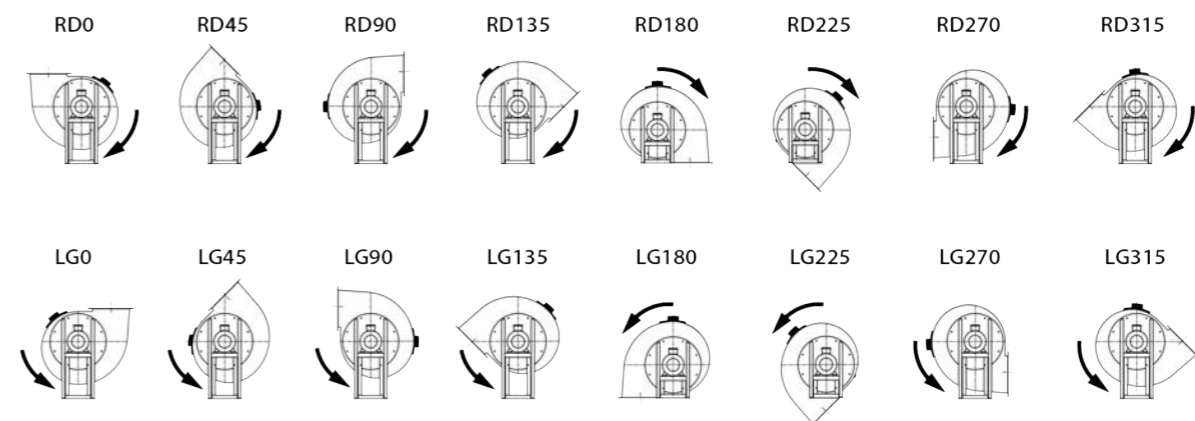

Galimas ventiliatoriaus išdėstymas

PASTABA: 180 ir 225 komplektacijoms reikalingas specialus apdirbimas, tad prie standartinių kainų pridamas atitinkamas priedas, kaina apskaičiuojama atskirai.

Atsakomybė

Kainos nurodytos ex-works, be PVM, bei eurais. Šiame kainoraštyje kainos pateiktos tik informaciniais tikslais – savo nuožiūra galime jas bet kuriuo metu keisti. Mūsų produktai pavaizduoti 3D iliustracijų forma. Todėl galimi nedideli neatitikimai. Pristatymo sąlygos pateiktos mūsų tinklalapyje: www.formula-air.com