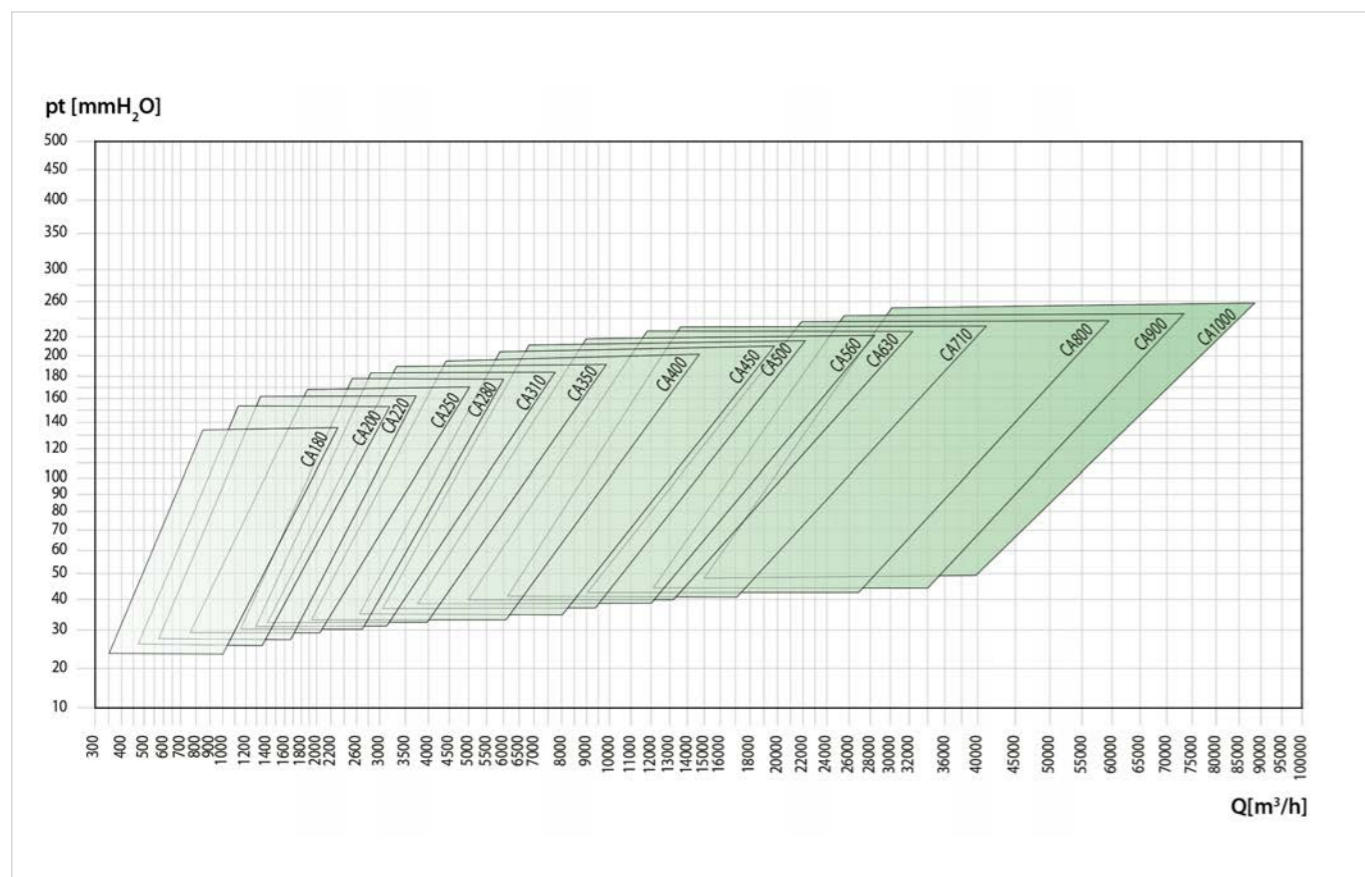

* Seamed blades (lock-formed)

Tipas	Gr	kW	Po- liai	EX4		EX5		ID		HT	
				Kodas	Kaina	Kodas	Kaina	Kodas	Kaina	Kodas	Kaina
CA180/2	71	0,55	2	HBAA004391	276 €	HBAB000256	263 €	HDCA000276	57 €	HDEA000277	134 €
CA200/2	80	1,1	2	HBAA004407	342 €	HBAB000257	328 €	HDCA000277	57 €	HDEA000278	134 €
CA220/2	90	1,5	2	HBAA004439	370 €	HBAB000258	350 €	HDCA000278	57 €	HDEA000280	196 €
CA220/4	63	0,18	4	HBAA004503	370 €	HBAB000261	350 €	HDCA000281	57 €	HDEA000284	134 €
CA250/2	100	3	2	HBAA004471	553 €	HBAB000260	540 €	HDCA000280	57 €	HDEA000281	174 €
CA250/4	71	0,37	4	HBAA004519	427 €	HBAB000262	399 €	HDCA000282	57 €	HDEA000285	167 €
CA280/2	132	5,5	2	HBAA004487	617 €	N	N	N	N	HDEA000283	276 €
CA280/4	80	0,75	4	HBAA004535	473 €	HBAB000263	442 €	HDCA000283	57 €	HDEA000286	216 €
CA310/4	90	1,5	4	HBAA004551	511 €	HBAB000264	477 €	HDCA000284	64 €	HDEA000288	237 €
CA310/6	80	0,37	6	HBAA004663	511 €	HBAB000273	477 €	HDCA000290	64 €	HDEA000295	178 €
CA350/4	100	2,2	4	HBAA004567	665 €	HBAB000265	627 €	HDCA000285	64 €	HDEA000289	174 €
CA350/6	90	0,75	6	HBAA004679	665 €	HBAB000274	627 €	HDCA000291	64 €	HDEA000296	174 €
CA400/4	132	5,5	4	HBAA004583	819 €	HBAB000266	774 €	HDCA000286	73 €	HDEA000290	276 €
CA400/6	100	1,5	6	HBAA004695	819 €	HBAB000275	774 €	HDCA000292	73 €	HDEA000297	276 €
CA450/4	132	7,5	4	HBAA004599	1,014 €	HBAB000267	962 €	HDCA000287	73 €	HDEA000291	276 €
CA450/6	132	3	6	HBAA004711	1,014 €	HBAB000276	962 €	HDCA000293	73 €	HDEA000298	276 €
CA500/4	160	15	4	HBAA004631	1,509 €	HBAB000269	1,602 €	HDCA000288	90 €	HDEA000292	276 €
CA500/6	132	4	6	HBAA004727	1,235 €	HBAB000277	1,166 €	HDCA000294	90 €	HDEA000299	276 €
CA560/4	180	22	4	HBAA004647	1,959 €	HBAB000271	1,967 €	HDCA000289	113 €	HDEA000293	368 €
CA560/6	160	7,5	6	HBAA004743	1,644 €	HBAB000278	1,691 €	HDCA000295	113 €	HDEA000300	276 €
CA630/6	160	11	6	HBAA004759	2,142 €	HBAB000279	2,248 €	HDCA000296	113 €	HDEA000301	368 €
CA710/6	200	22	6	HBAA004775	3,143 €	N	N	HDCA000297	C	HDEA000303	368 €
CA800/6	250	37	6	HBAA004791	4,024 €	N	N	HDCA000298	C	HDEA000304	368 €
CA900/8	280	45	8	HBAA004807	5,645 €	N	N	HDCA000299	C	HDEA000305	431 €
CA1000/8	315	55	8	HBAA004823	6,667 €	N	N	HDCA000300	C	HDEA000306	431 €