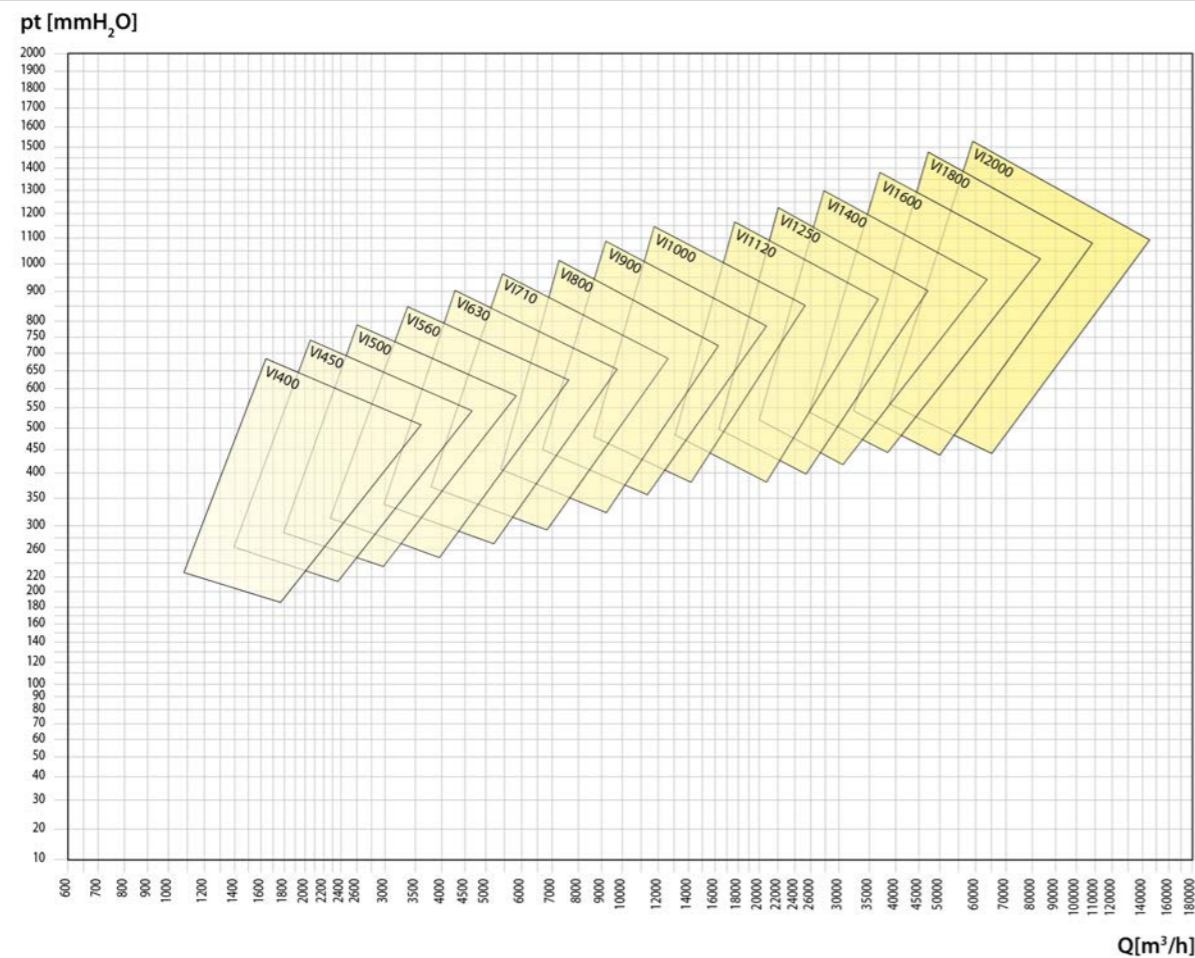

Tipas	Gr	kW	Po- liai	EX4		EX5		ID		HT	
				Kodas	Kaina	Kodas	Kaina	Kodas	Kaina	Kodas	Kaina
VIN400/2	90	2,2	2	HBAA005725	858 €	HBAB000331	794 €	HDCA000357	57 €	HDEA000364	174 €
VIN450/2	100	3	2	HBAA005739	1,057 €	HBAB000332	967 €	HDCA000358	57 €	HDEA000365	174 €
VIN500/2R	112	4	2	HBAA005767	1,218 €	HBAB000334	1,112 €	HDCA000360	64 €	HDEA000367	174 €
VIN500/2	132	5,5	2	HBAA005753	1,218 €	HBAB000333	1,112 €	HDCA000359	64 €	HDEA000366	276 €
VIN560/2R	132	7,5	2	HBAA005795	1,596 €	HBAB000336	1,511 €	HDCA000362	64 €	HDEA000370	276 €
VIN560/2	160	11	2	HBAA005781	1,596 €	HBAB000335	1,511 €	HDCA000361	64 €	HDEA000369	276 €
VIN630/2R	160	15	2	HBAA005837	2,029 €	HBAB000338	1,896 €	HDCA000364	90 €	HDEA000372	276 €
VIN630/2	160	18,5	2	HBAA005809	2,029 €	HBAB000337	1,896 €	HDCA000363	90 €	HDEA000371	276 €
VIN710/2R	180	22	2	HBAA005867	2,696 €	HBAB000340	2,500 €	HDCA000366	90 €	HDEA000374	276 €
VIN710/2	200	30	2	HBAA005851	2,867 €	HBAB000339	2,621 €	HDCA000365	90 €	HDEA000373	368 €
VIN800/2R	225	45	2	HBAA005915	4,323 €	HBAB000343	4,305 €	HDCA000368	90 €	HDEA000378	368 €
VIN800/2	250	55	2	HBAA005899	4,323 €	HBAB000342	4,305 €	HDCA000367	90 €	HDEA000376	431 €
VIN900/2R	280	90	2	HBAA005947	6,416 €	HBAB000344	6,205 €	HDCA000370	90 €	HDEA000380	431 €
VIN900/2	315	110	2	HBAA005931	6,416 €	N	N	HDCA000369	90 €	HDEA000379	431 €
VIN1000/2R	315	160	2	HBAA005979	7,617 €	N	N	HDCA000372	113 €	HDEA000382	431 €
VIN1000/2	315	200	2	HBAA005963	7,617 €	N	N	HDCA000371	113 €	HDEA000381	431 €
VIN1120/4	225	200	4	HBAA006011	9,755 €	N	N	HDCA000374	113 €	HDEA000384	431 €
VIN1120/2	315	200	2	HBAA005995	11,175 €	N	N	HDCA000373	113 €	HDEA000383	431 €
VIN1250/4	280	200	4	HBAA006027	12,732 €	N	N	HDCA000375	113 €	HDEA000385	431 €
VIN1400/4	315	200	4	HBAA006043	14,981 €	N	N	HDCA000376	113 €	HDEA000386	487 €
VIN1600/4	315	200	4	HBAA006059	21,603 €	N	N	HDCA000377	113 €	HDEA000387	487 €