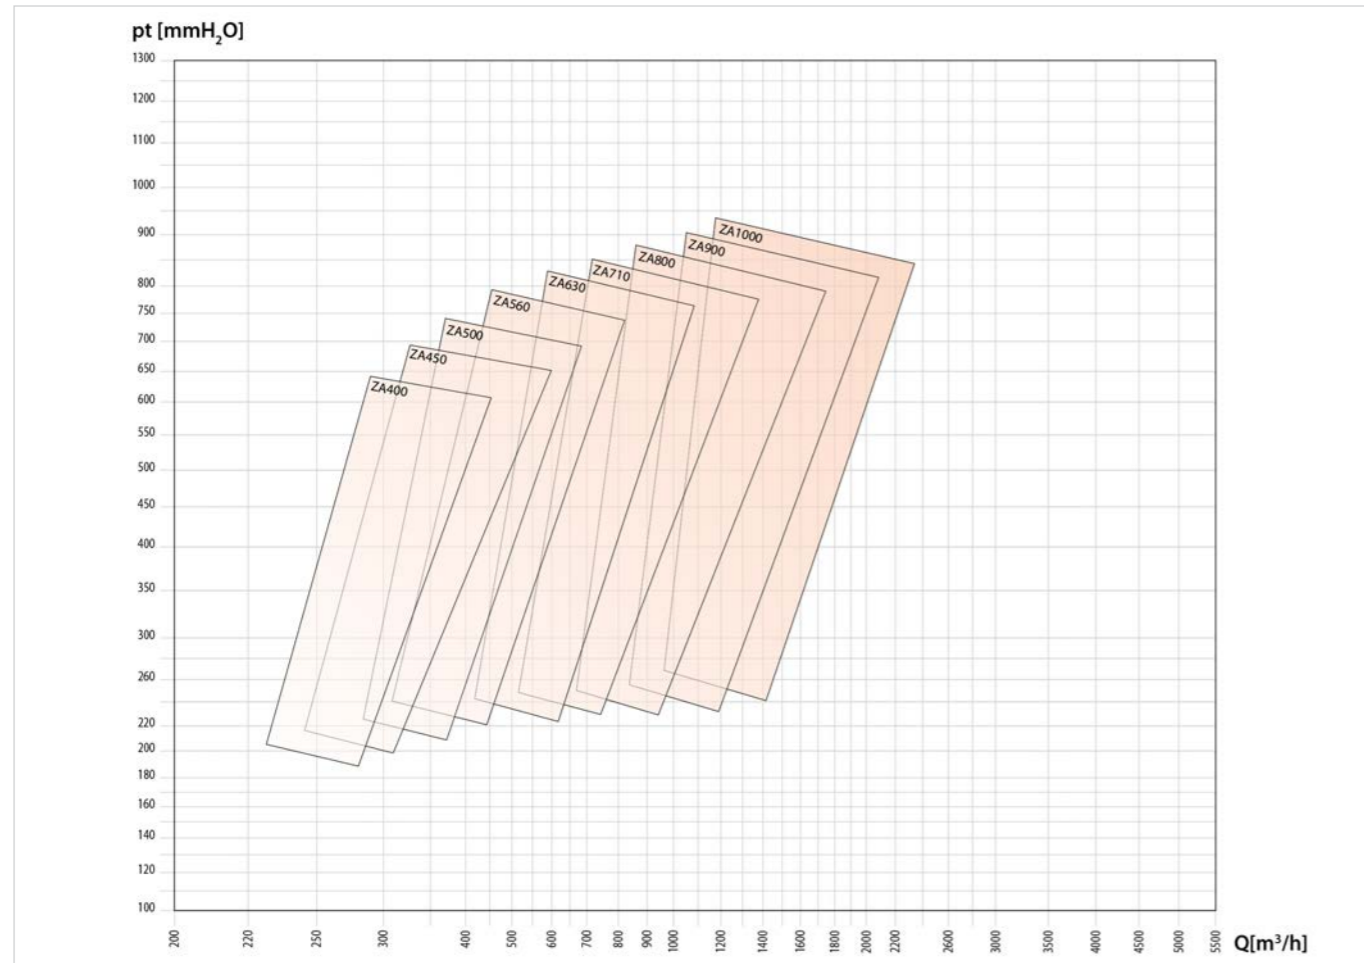

Tipas	Gr	kW	Po- liai	EX4		EX5		ID		HT	
				Kodas	Kaina	Kodas	Kaina	Kodas	Kaina	Kodas	Kaina
ZA400/2	80	0,75	2	HBAA006335	869 €	HBAB000359	805 €	HDCA000394	57 €	HDEA000406	111 €
ZA450/2	80	1,1	2	HBAA006349	942 €	HBAB000360	853 €	HDCA000395	57 €	HDEA000407	111 €
ZA500/2	90	2,2	2	HBAA006363	1,183 €	HBAB000361	1,077 €	HDCA000396	64 €	HDEA000409	174 €
ZA560/2	100	3	2	HBAA006377	1,575 €	HBAB000362	1,490 €	HDCA000397	64 €	HDEA000410	174 €
ZA630/2	132	5,5	2	HBAA006391	1,957 €	HBAB000363	1,824 €	HDCA000398	90 €	HDEA000411	276 €
ZA710/2	132	7,5	2	HBAA006405	2,316 €	HBAB000364	2,120 €	HDCA000399	90 €	HDEA000412	276 €
ZA800/4R	100	3	4	HBAA006469	3,137 €	HBAB000368	2,822 €	HDCA000403	90 €	HDEA000416	174 €
ZA800/4	112	4	4	HBAA006453	3,137 €	HBAB000367	2,822 €	HDCA000402	90 €	HDEA000415	174 €
ZA800/2R	160	15	2	HBAA006437	3,137 €	HBAB000366	2,822 €	HDCA000401	90 €	HDEA000414	276 €
ZA800/2	160	18,5	2	HBAA006421	3,137 €	HBAB000365	2,822 €	HDCA000400	90 €	HDEA000413	276 €
ZA900/4R	132	5,5	4	HBAA006501	4,246 €	HBAB000370	3,661 €	HDCA000405	90 €	HDEA000418	276 €
ZA900/4	132	7,5	4	HBAA006485	4,246 €	HBAB000369	3,661 €	HDCA000404	90 €	HDEA000417	276 €
ZA1000/4R	132	7,5	4	HBAA006533	6,135 €	HBAB000372	5,529 €	HDCA000407	113 €	HDEA000420	276 €
ZA1000/4	160	11	4	HBAA006517	6,135 €	HBAB000371	5,529 €	HDCA000406	113 €	HDEA000419	276 €